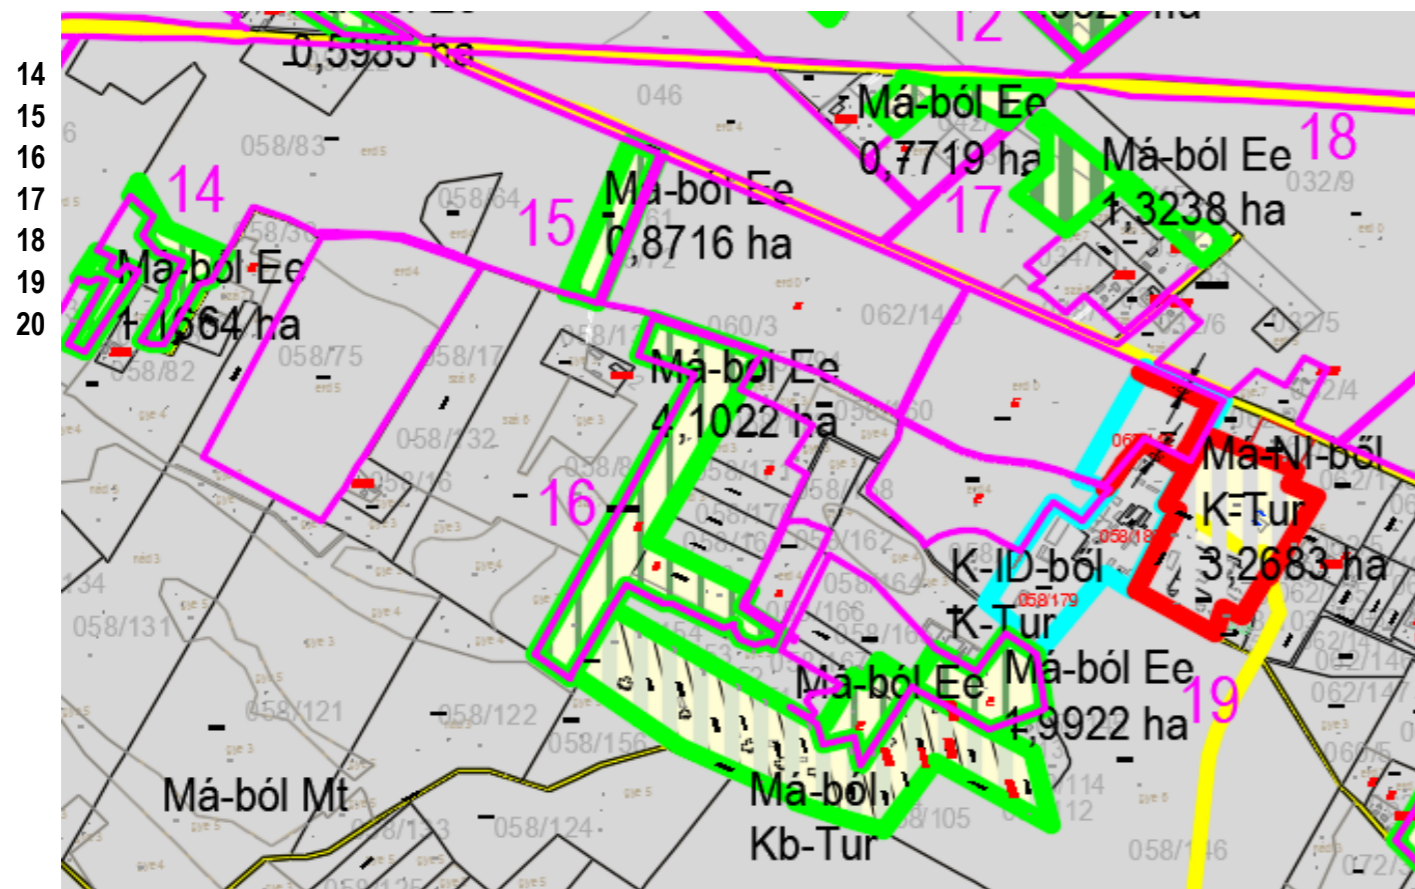

sorszám

hrsz  
 049/6, 049/32,/33  
 049/5,049/4  
 049/29

Má	Ee	Ev	Er
-3,4417	3,4417		0
-1,503	1,503		0
-0,5935	0,5935		0

hrsz  
 041/88  
 041/34/39  
 041/31  
 041/74  
 020/27  
 020/27  
 031/21  
 031/21,/39, 041/76  
 041/62  
 041/88

Má	Ee	Ev	Er
-1,351	1,351		0
-2,0962	2,0962		0
-1,9839	1,9839		0
-5,2355	5,2355		0
-6,6834	6,6834		0
-13,6887	13,6887		0
-0,4633	0,4633		0
-3,8398	3,8398		0
-4,9823	4,9823		0
-0,765	0,765		0

14  
15  
16  
17  
18  
19  
20

hrsz  
058/82  
058/72  
058/168  
042/78  
034/13  
058/146  
028/68

Má	Ee	Ev	Er
-1,1664	1,1664		0
-0,8716	0,8716		0
-4,1022	4,1022		0
-0,7719	0,7719		0
-1,3238	1,3238		0
-1,9922	1,9922		0
-10,3609	10,3609		0