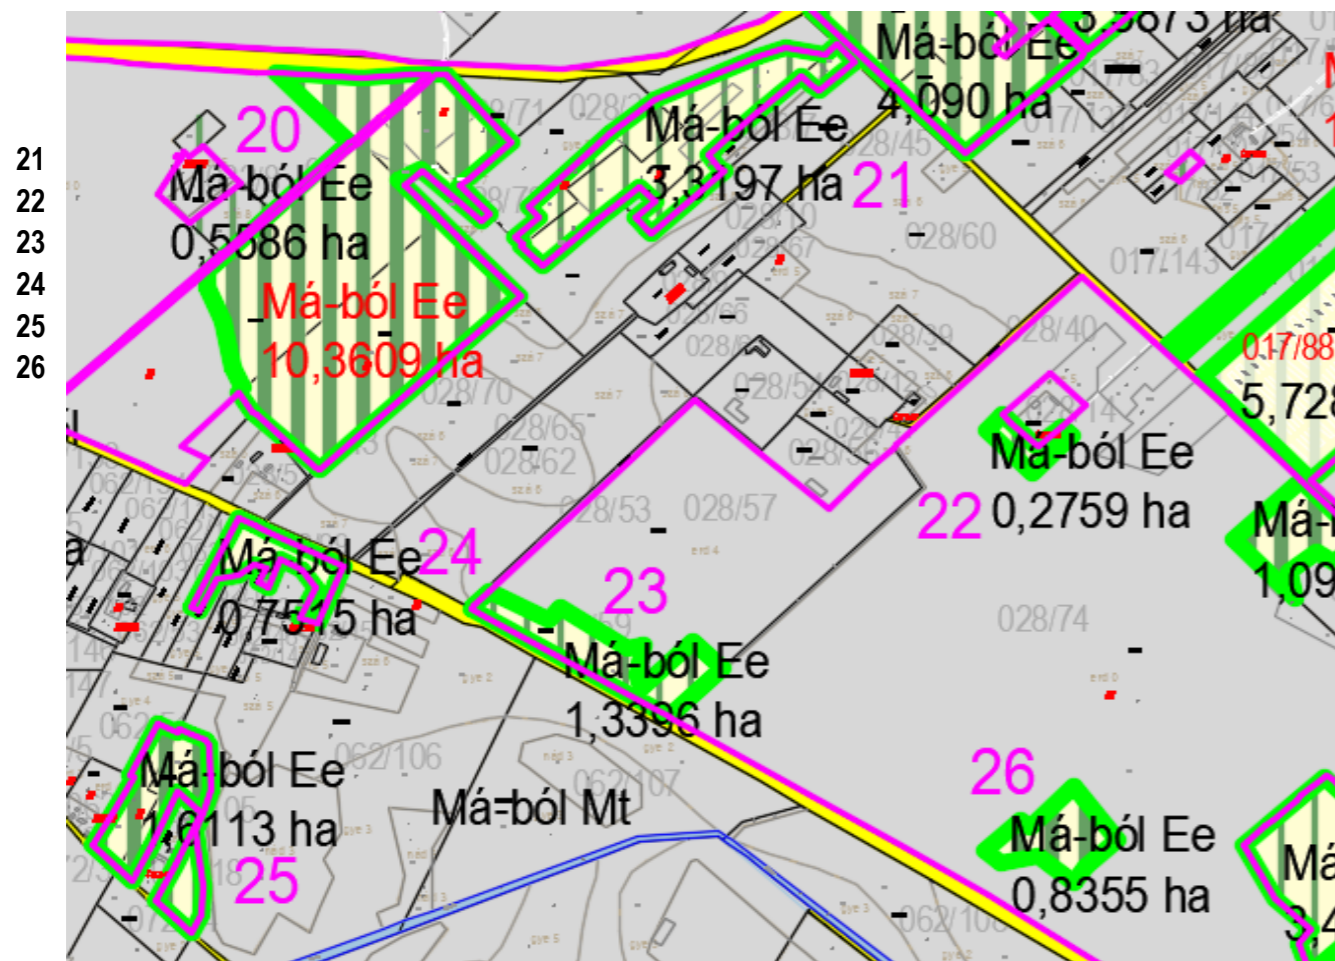

sorszám

hrsz  
 049/6, 049/32,/33  
 049/5,049/4  
 049/29

Má	Ee	Ev	Er
-3,4417	3,4417		0
-1,503	1,503		0
-0,5935	0,5935		0

hrsz  
 041/88  
 041/34/39  
 041/31  
 041/74  
 020/27  
 020/27  
 031/21  
 031/21,/39, 041/76  
 041/62  
 041/88

Má	Ee	Ev	Er
-1,351	1,351		0
-2,0962	2,0962		0
-1,9839	1,9839		0
-5,2355	5,2355		0
-6,6834	6,6834		0
-13,6887	13,6887		0
-0,4633	0,4633		0
-3,8398	3,8398		0
-4,9823	4,9823		0
-0,765	0,765		0

14  
15  
16  
17  
18  
19  
20

hrsz  
058/82  
058/72  
058/168  
042/78  
034/13  
058/146  
028/68

Má	Ee	Ev	Er
-1,1664	1,1664		0
-0,8716	0,8716		0
-4,1022	4,1022		0
-0,7719	0,7719		0
-1,3238	1,3238		0
-1,9922	1,9922		0
-10,3609	10,3609		0