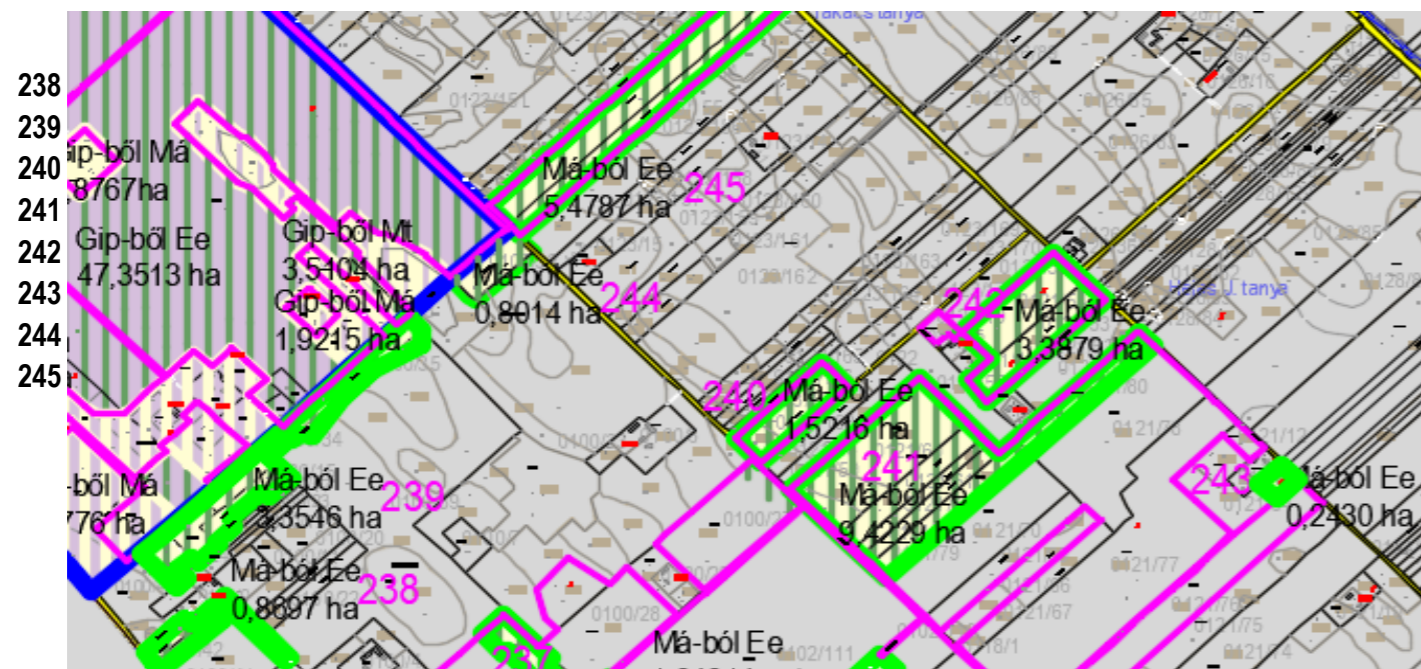

hrsz	Má	Ee	Ev	Er
0100/41-42	-0,8697	0,8697		0
0100/15-17, /34-35	-3,3546	3,3546		0
0123/168	-1,5216	1,5216		0
0121/60-63, /79-80	-9,4229	9,4229		0
0121/53-54	-3,3879	3,3879		0
0121/34	-0,243	0,243		0
0100/32	-0,8014	0,8014		0
0123/54-55	-5,4787	5,4787		0