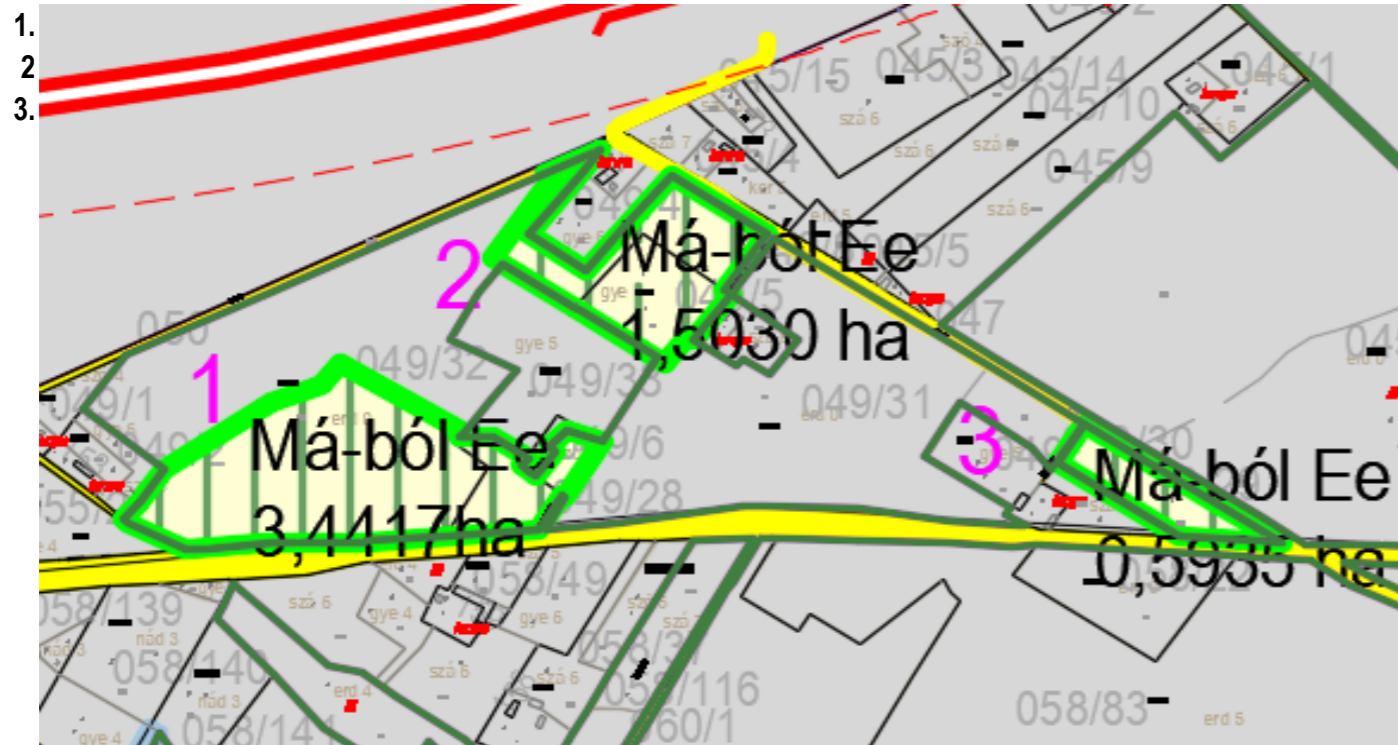

sorszám

hrsz  
 049/6, 049/32,/33  
 049/5,049/4  
 049/29

Má	Ee	Ev	Er
-3,4417	3,4417		0
-1,503	1,503		0
-0,5935	0,5935		0

hrsz  
 041/88  
 041/34/39  
 041/31  
 041/74  
 020/27  
 020/27  
 031/21  
 031/21,/39, 041/76  
 041/62  
 041/88