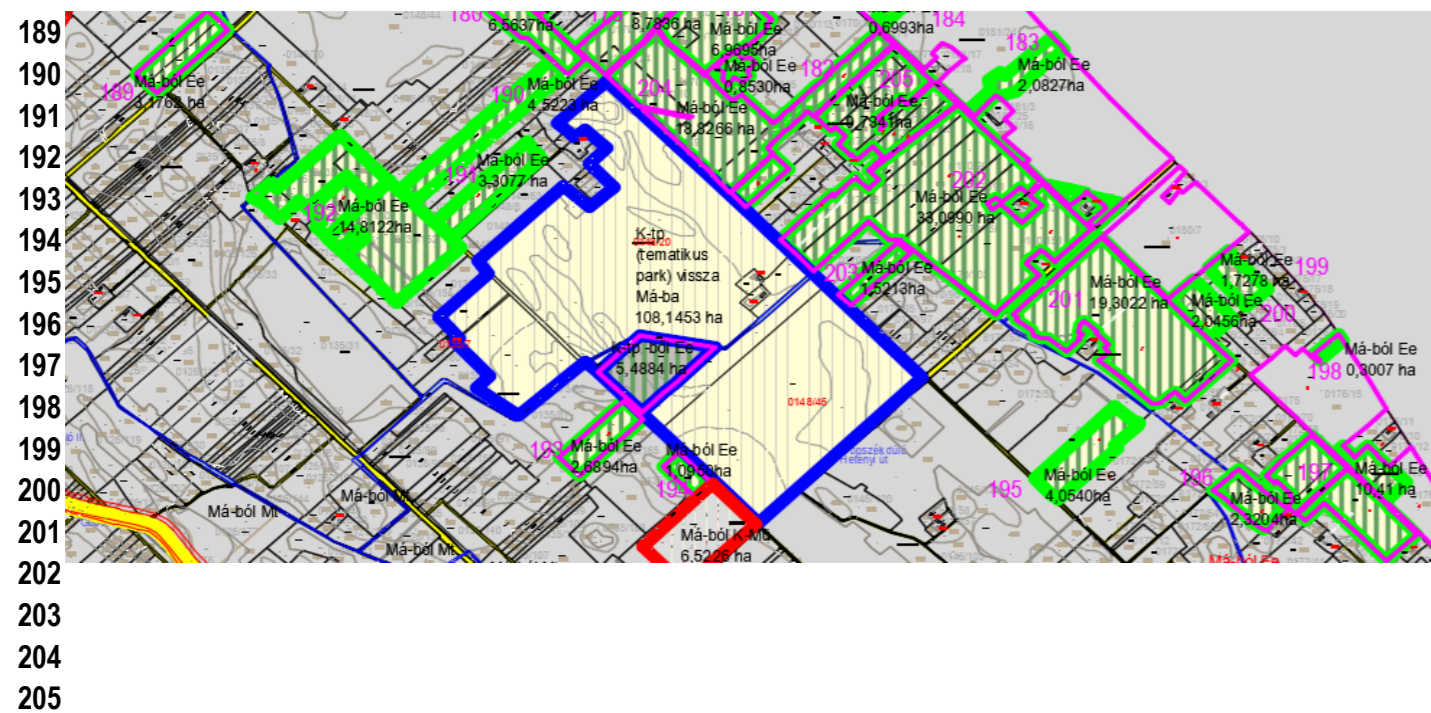

hrsz	Má	Ee	Ev	Er
0135/72-73	-3,1762	3,1762		0
0148/57	-4,5223	4,5223		0
0148/73	-3,3074	3,3074		0
0135/147-149, /2, /151-152	-14,8122	14,8122		0
0135/87	-2,6894	2,6894		0
0135/145	-1,095	1,095		0
0172/55	-4,054	4,054		0
0172/71, /49,	-2,32	2,32		0
0172/40, /49, /43, 0176/13, /15	-10,41	10,41		0
0176/15	-0,3007	0,3007		0
0178/4	-1,7278	1,7278		0
0178/7-8	-2,0456	2,0456		0
0172/56	-19,3022	19,3022		0
0170/88-91, /150-151	-33,099	33,099		0
0170/93	-1,5213	1,5213		0
0170/115, /110, /112, /105	-18,8266	18,8266		0
0170/25-26, /76, /82, /47-48, /29, /84-85	-9,734	9,734		0