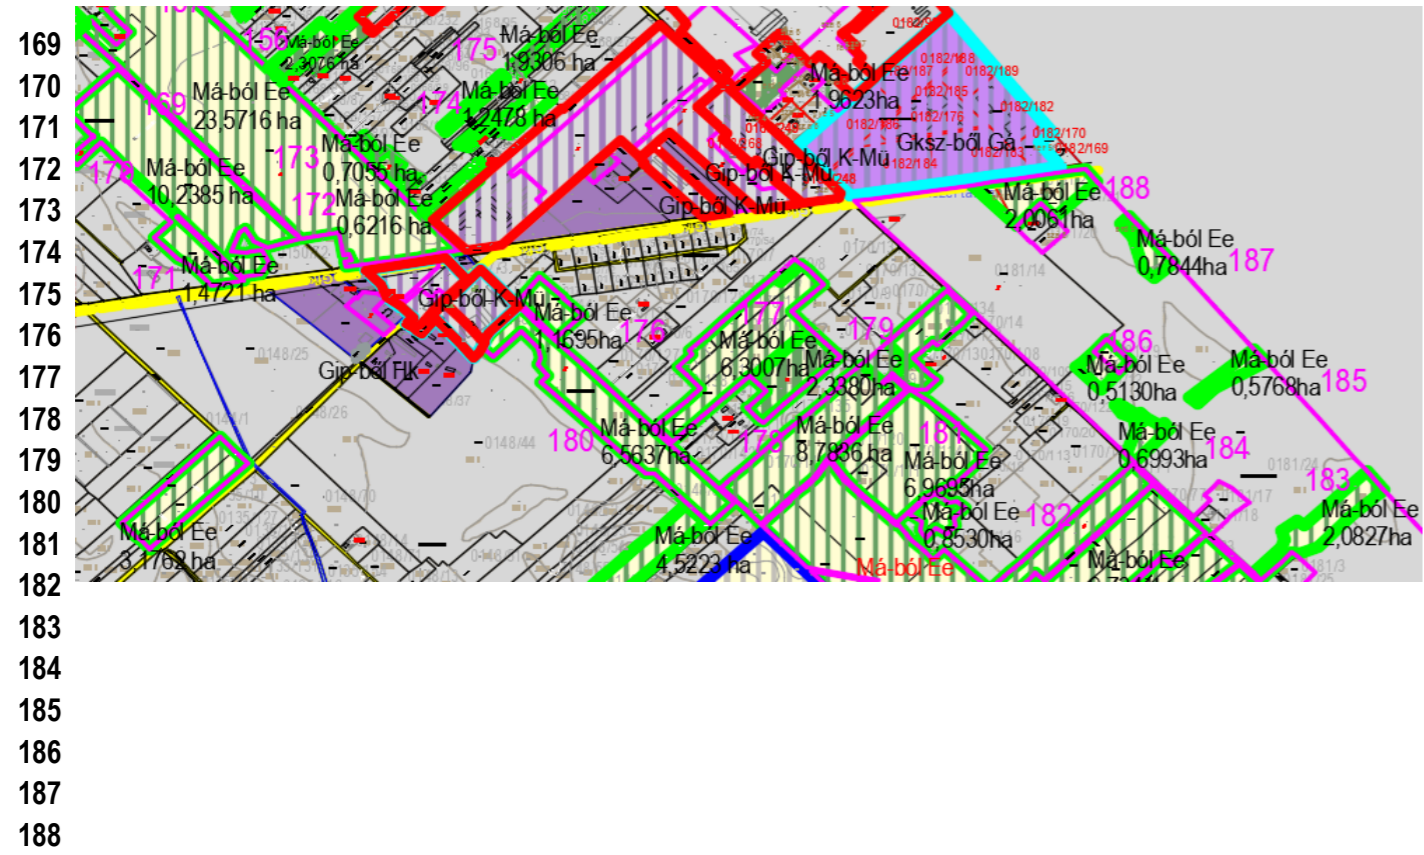

hrsz	Má	Ee	Ev	Er
0150/73	-23,5716	23,5716		0
0150/77	-10,2385	10,2385		0
0150/71	-1,4721	1,4721		0
0168/263	-0,6216	0,6216		0
0168/265	-0,7055	0,7055		0
0168/265, /235, /116-119	-1,2478	1,2478		0
0168/106, /265	-1,9306	1,9306		0
0170/44	-1,1695	1,1695		0
0170/117, /136, /143, /139	-6,3007	6,3007		0
0170/118-119, /134	-8,7836	8,7836		0
0170/143	-2,338	2,338		0
0148/44	-6,5637	6,5637		0
0170/111, /113-114	-6,9695	6,9695		0
0170/16-17	-0,853	0,853		0
0181/24	-2,0827	2,0827		0
0181/24	-0,6993	0,6993		0
0181/24	-0,5768	0,5768		0
0181/6, /12, /19	-0,513	0,513		0
0181/24	-0,7844	0,7844		0
0181/22	-2,0061	2,0061		0