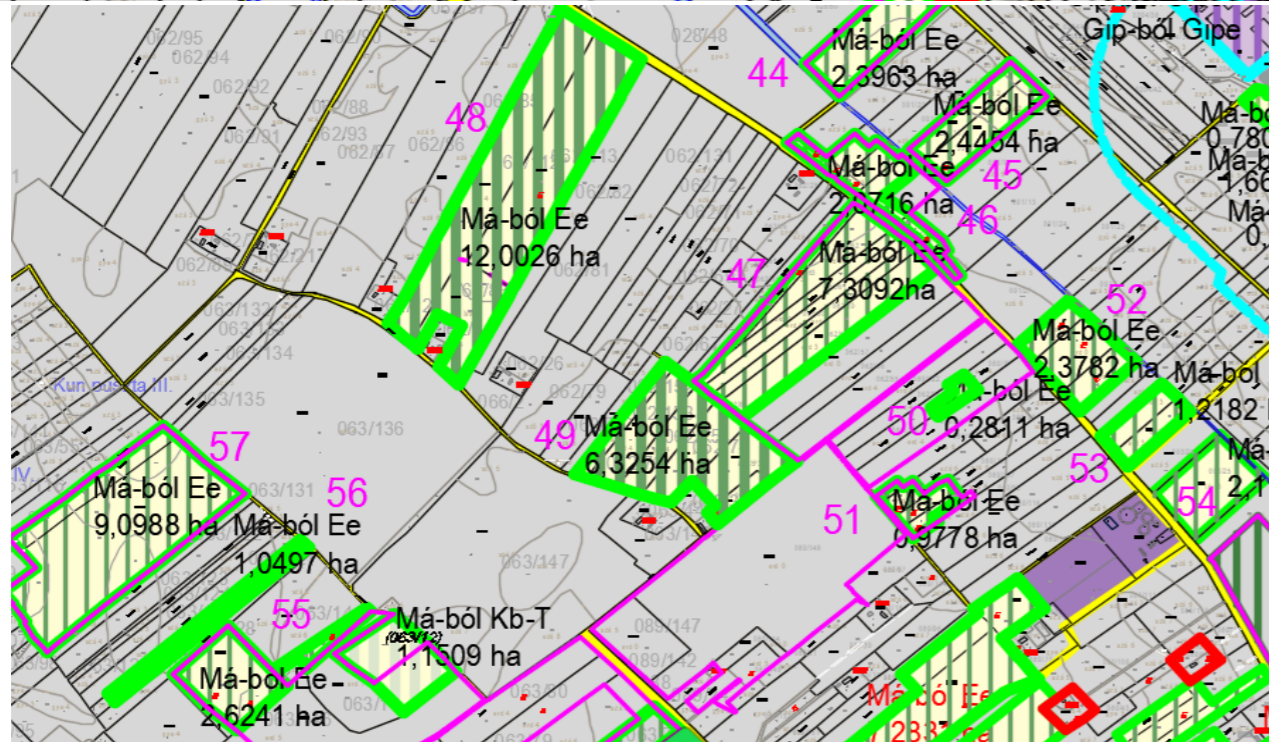

hrsz	Má	Ee	Ev	Er
019/29/31	-3,8528	3,8528		0
019/24-28	-3,5319	3,5319		0
019/12	-3,3232	3,3232		0
017/47	-1,0621	1,0621		0
017/102	-0,6769	0,6769		0
017/132	-0,5885	0,5885		0
012/11	-0,7418	0,7418		0
017/111	-0,7012	0,7012		0
017*/112	-1,0888	1,0888		0
017/15/113	-6,5472	6,5472		0
017/109,028/26	-4,6283	4,6283		0
028/74	-3,7879	3,7879		0
028/52	-2,7924	2,7924		0
017/117	-1,0013	1,0013		0
017/116,/140	-0,825	0,825		0
017/108	-1,3867	1,3867		0
017/108	-1,1778	1,1778		0

44
45
46
47
48
49
50
51
52
53
54
55
56
57