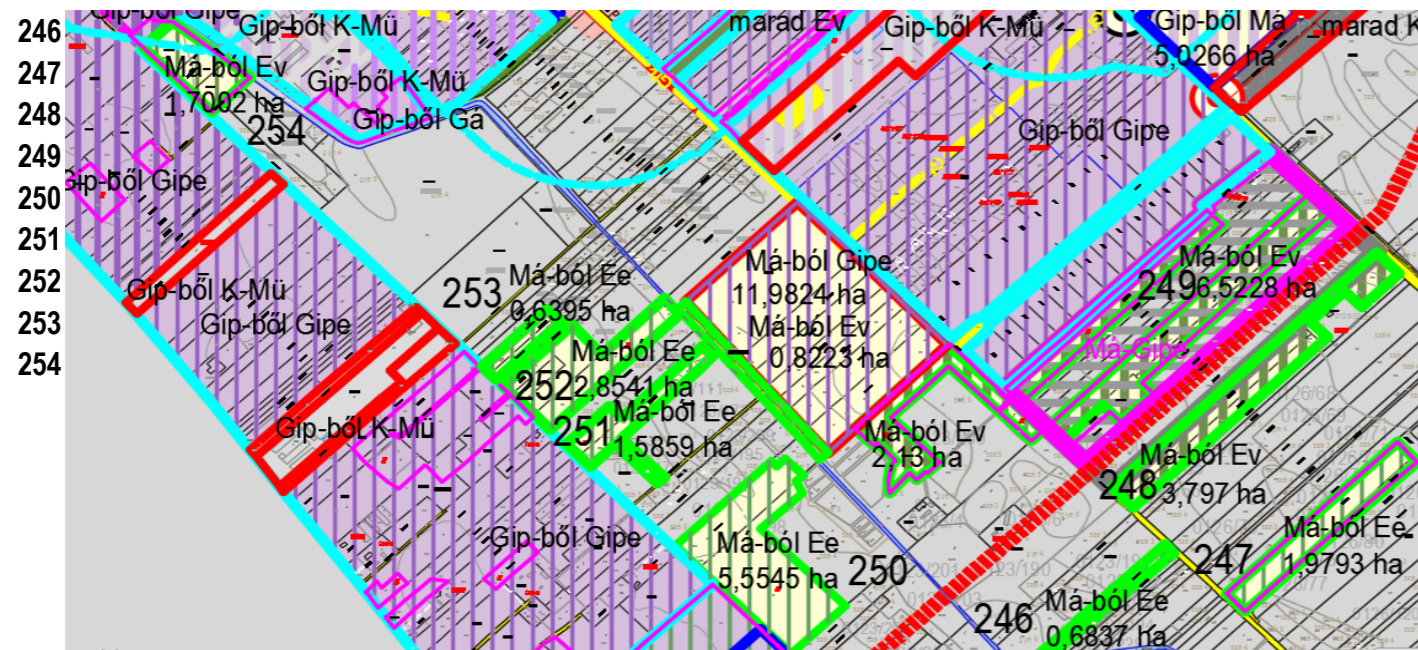

Biológiai aktivitásérték (BIA) változása:

hrsz	Má	Ee	Ev	Er	
0123/193	-0,6837	0,6837			0
0126/76-77	-1,9793	1,9793			0
0126/65-67	-3,797	3,797			0
0126/26, /57, /53	-6,5228	6,5228			0
0123/198, /200	-5,5545	5,5545			0
0123/110-111, /173	-1,5859	1,5859			0
0123/2-3, /104, /107	-2,8541	2,8541			0
0123/100-101, /183	-0,6395	0,6395			0
0123/219, /210	-1,7002	1,7002			0

Összesen: -973,0351 918,5229 54,5122 0

BIA Változás előtt

terület	övezet	ért.mutató	szorzat
973,0351	ált.mg	3,7	3600,23
973,0351	erdőterület	9	8757,316
			5157,086 növekm.

BIA Változás után

változás